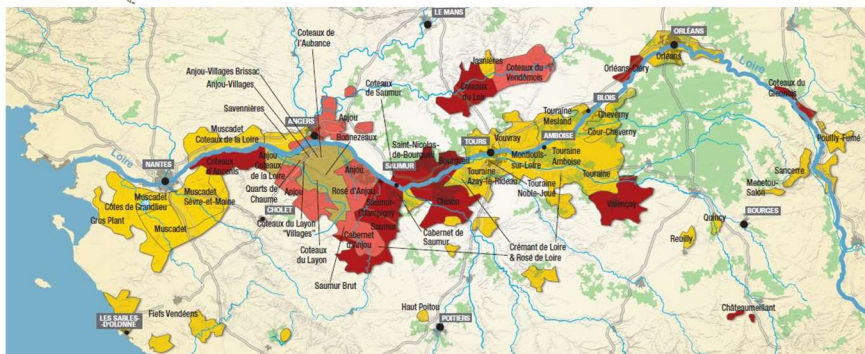

Loire

Sancerre Les Grandes Genevrières 2011 [C4.4] Domaine Girault		14.2976 / 17.30€
Sancerre "Le Chêne Marchand" 2013 [C4.2] Domaine Lucien Crochet		18.7604 / 22.70€
Menetou Salon 2014 [C5.4 / P0,2] Domaine Philippe Gilbert [P0,2]	75cl 37,50cl	14.2149 / 17.20€ 8.3472 / 10.10€
Quincy Tradition 2014/2017 [C5.3 / P0,6] Domaine Mardon		10.9918 / 13.30€
Chavignol l'aristades 2011 [4.5] Thomas Labaille		11.9835 / 14.50€
Quincy "Cuvée Saint Edme" 2011/2014 [C2.2 / P0,2] Vieilles Vignes Domaine Mardon		12.4794 / 15.10€
Reuilly 2012 [C3.2] Domaine Luc Tabordet		11.3224 / 13.70€
Menetou Salon Les Rénardières 2009 [C5.5] Domaine Philippe Gilbert		22.8926 / 27.80€

VINS DE LOIRE