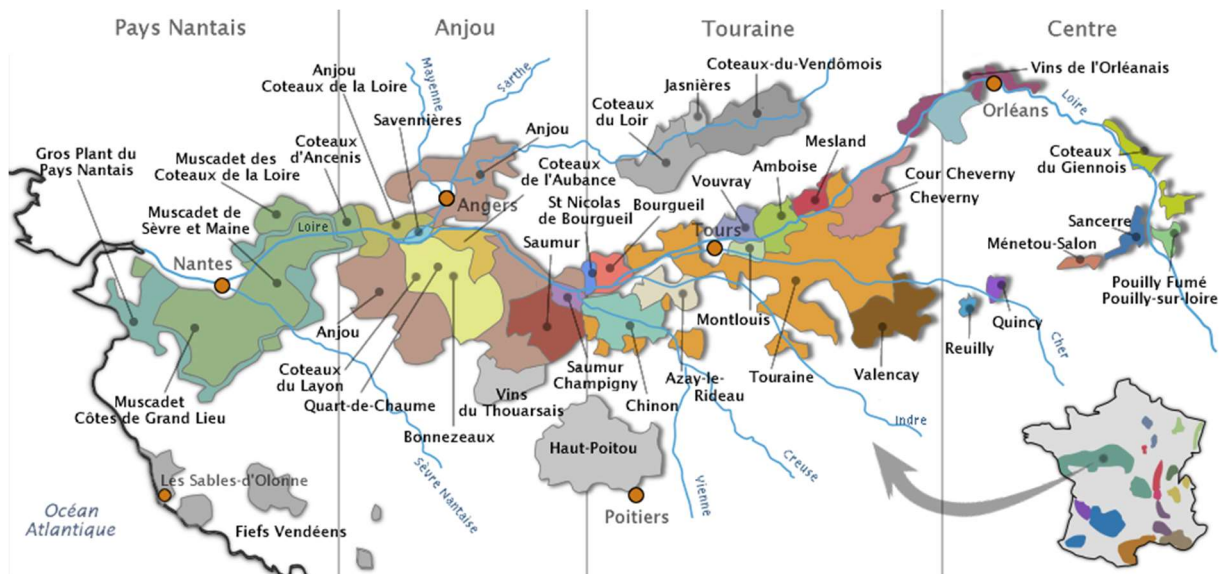

Loire

Sancerre Bué

-BTW / +BTW

Sancerre "Selection D'adrien 2009 [A4.3]

16.3637 / 19.80€

Domaine Girault

Sancerre "Cuvée Prestige" 2006 [A2.1]

40.5786 / 49.10€

Domaine Lucien Crochet

Reuilly

Reuilly 2012 [A5.12]

11.9835 / 14.50€

Domaine Luc Tabordet

Menetou Salon

Menetou Salon "Les Renardieres" 2012 [A2.3]

22.8926 / 27.70€

Domaine Phillippe Gilbert